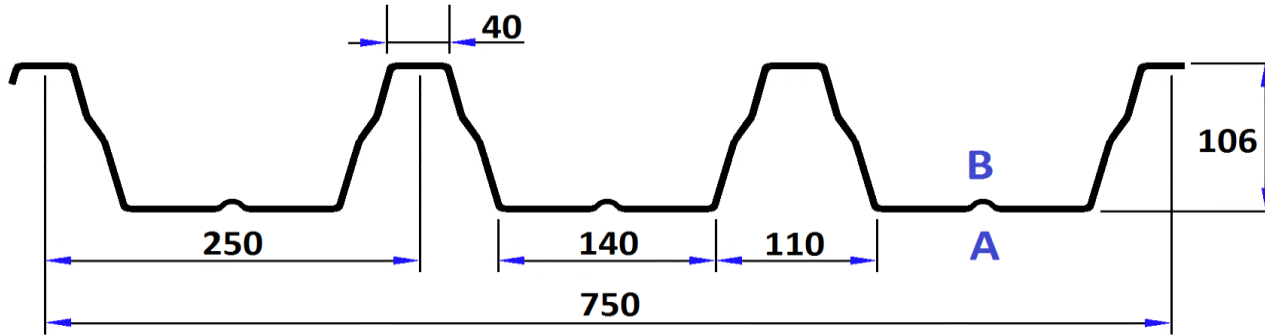

BDC Trapezprofil 100.275.825 - Hochprofil DACH (Neg.) & TRAGSCHALE (Pos.)

**TRAPEZ 106.250.750 Negativlage**

**TRAPEZ 106.250.750 Positivlage**